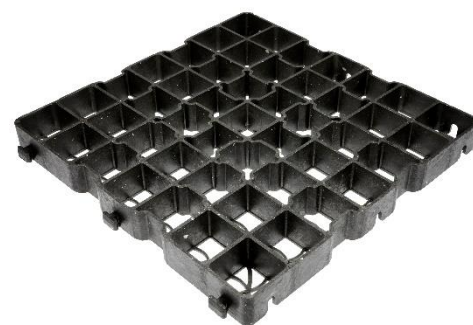

**BIO WALDBODEN**

Pferdeestreu made in Germany

## PREISLISTE 2024 – PADDOCKPLATTEN

FRACHTENANTEILE S. SHOP

### EQU-Grid RL 40 (50m<sup>2</sup>/Pal. 120x100x220 cm; 620 kg brutto)

Menge		Preis [€/Pal.]	Preis [€/m <sup>2</sup> ]
1	Pal.	790.00	15.80
2-4	Pal.	750.00	15.20
5	Pal.	735.00	14.95
6-9	Pal.	730.00	14.80
10	Pal.	690.00	14.60

### EQU-Grid RL 50 (40m<sup>2</sup>/Pal. 120x100x220 cm; 600 kg brutto)

Menge		Preis [€/Pal.]	Preis [€/m <sup>2</sup> ]
1	Pal.	699.00	17.50
2-4	Pal.	670.00	16.75
5	Pal.	660.00	16.50
6-9	Pal.	650.00	16.25
10	Pal.	600.00	15.20