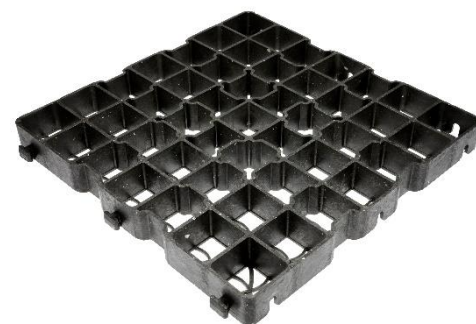

**BIO WALDBODEN**

Pferdeestreu made in Germany

## PREISLISTE 2024 – PADDOCKPLATTEN

FRACHTENANTEILE S. SHOP

### EQU-Grid RL 40 (50m<sup>2</sup>/Pal. 120x100x220 cm; 620 kg brutto)

Menge		Preis [€/Pal.]	Preis [€/m <sup>2</sup> ]
1	Pal.	790.00	15.80
2-4	Pal.	750.00	15.20
5	Pal.	735.00	14.95
6-9	Pal.	730.00	14.80
10	Pal.	690.00	14.60

### EQU-Grid RL 50 (40m<sup>2</sup>/Pal. 120x100x220 cm; 600 kg brutto)

Menge		Preis [€/Pal.]	Preis [€/m <sup>2</sup> ]
1	Pal.	699.00	17.50
2-4	Pal.	670.00	16.75
5	Pal.	660.00	16.50
6-9	Pal.	650.00	16.25
10	Pal.	600.00	15.20