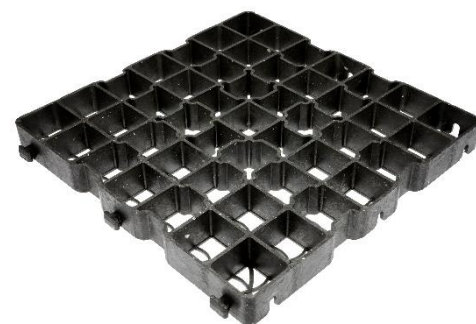

BIO WALDBODEN

Pferdeestreu made in Germany

PREISLISTE 2024 – PADDOCKPLATTEN

FRACHTENANTEILE S. SHOP

EQU-Grid RL 40 (50m²/Pal. 120x100x220 cm; 620 kg brutto)

Menge		Preis [€/Pal.]	Preis [€/m ²]
1	Pal.	790.00	15.80
2-4	Pal.	750.00	15.20
5	Pal.	735.00	14.95
6-9	Pal.	730.00	14.80
10	Pal.	690.00	14.60

EQU-Grid RL 50 (40m²/Pal. 120x100x220 cm; 600 kg brutto)

Menge		Preis [€/Pal.]	Preis [€/m ²]
1	Pal.	699.00	17.50
2-4	Pal.	670.00	16.75
5	Pal.	660.00	16.50
6-9	Pal.	650.00	16.25
10	Pal.	600.00	15.20

BIO WALDBODEN

BIO WALDBODEN

Pferdeestreu made in Germany

EQU-Grid MT 60 (28m²/Pal. 120x100x200 cm; 685 kg brutto)

Menge		Preis [€/Pal.]	Preis [€/m ²]
1	Pal.	790.00	28.20
2-4	Pal.	780.00	27.50
5	Pal.	760.00	27.10
6-9	Pal.	750.00	26.80
10	Pal.	720.00	25.70

LKW Zufahrt möglich, Entladung mit Hebebühne.

Bei Lieferungen ab 6 Paletten ist eine Entladung mit Hebebühne nicht vorgesehen.

BIO WALDBODEN

Pferdeestreu made in Germany

Bio-Waldboden Deutschland

Lintorfer-Weg 83