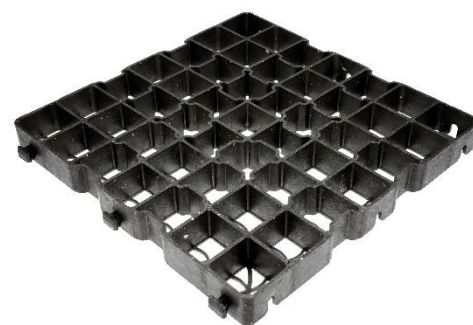

BIO WALDBODEN

Pferdeestreu made in Germany

PREISLISTE 2024 – PADDOCKPLATTEN

FRACHTENANTEILE S. SHOP

EQU-Grid RL 40 (50m²/Pal. 120x100x220 cm; 620 kg brutto)

Menge		Preis [€/Pal.]	Preis [€/m ²]
1	Pal.	790.00	15.80
2-4	Pal.	750.00	15.20
5	Pal.	735.00	14.95
6-9	Pal.	730.00	14.80
10	Pal.	690.00	14.60

EQU-Grid RL 50 (40m²/Pal. 120x100x220 cm; 600 kg brutto)

Menge		Preis [€/Pal.]	Preis [€/m ²]
1	Pal.	699.00	17.50
2-4	Pal.	670.00	16.75
5	Pal.	660.00	16.50
6-9	Pal.	650.00	16.25
10	Pal.	600.00	15.20

BIO WALDBODEN

BIO WALDBODEN

Pferdeestreu made in Germany

EQU-Grid MT 60 (28m²/Pal. 120x100x200 cm; 685 kg brutto)

Menge		Preis [€/Pal.]	Preis [€/m ²]
1	Pal.	790.00	28.20
2-4	Pal.	780.00	27.50
5	Pal.	760.00	27.10
6-9	Pal.	750.00	26.80
10	Pal.	720.00	25.70

LKW Zufahrt möglich, Entladung mit Hebebühne.

Bei Lieferungen ab 6 Paletten ist eine Entladung mit Hebebühne nicht vorgesehen.

BIO WALDBODEN

Pferdeestreu made in Germany

Bio-Waldboden Deutschland

Lintorfer-Weg 83